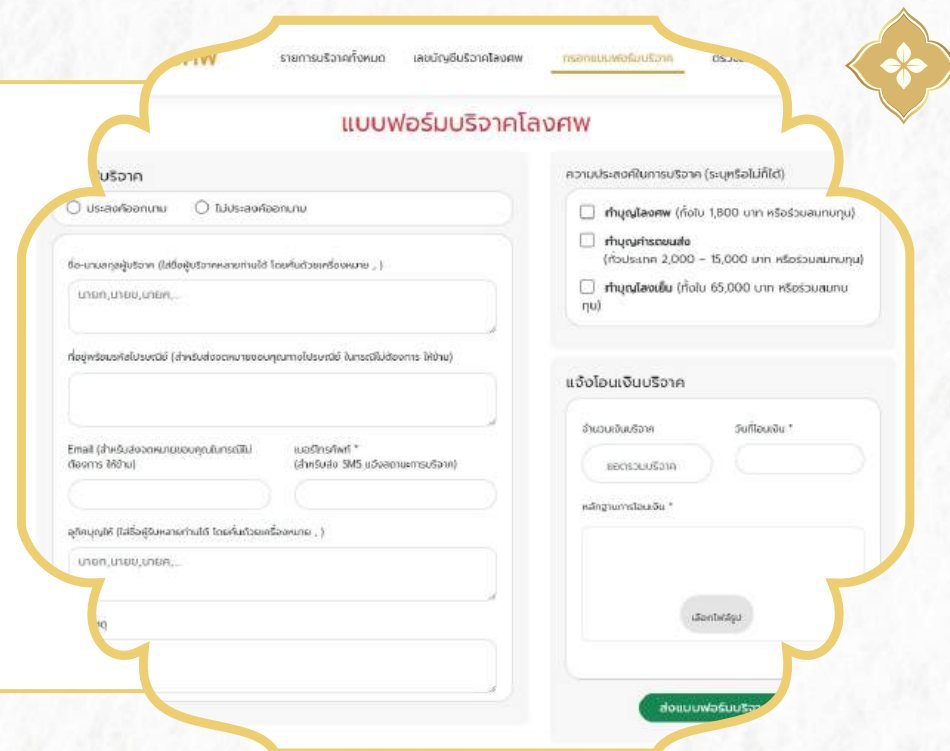

ขั้นตอนการบริจาคโลงศพออนไลน์

1. เข้าเว็บไซต์คลิกบริจาค
เข้าเว็บไซต์ www.suriya6.com
คลิกบริจาคโลงศพ เลือกหัวข้อ
บริจาคโลงศพออนไลน์

2. กรอกฟอร์มบริจาค
กรอกข้อมูลผู้บริจาคลงใน
แบบฟอร์ม พร้อมแนบ
หลักฐานการโอนเงิน

3. ระบบบริจาคส่ง
ข้อความยืนยัน
ระบบบริจาคจะส่งข้อความตอบ
รับไปยัง SMS และ Email ที่ได้
กรอกไว้

4. ข้อความแจ้งเมื่อได้ทำการ
บริจาคเสร็จสิ้น

เมื่อถึงคิวบริจาคของท่าน ระบบจะส่ง SMS
และ Email อีกครั้ง พร้อมแนบจดหมาย
ขอบคุณ (ในกรณีที่ต้องการจดหมายให้ใส่ที่อยู่)